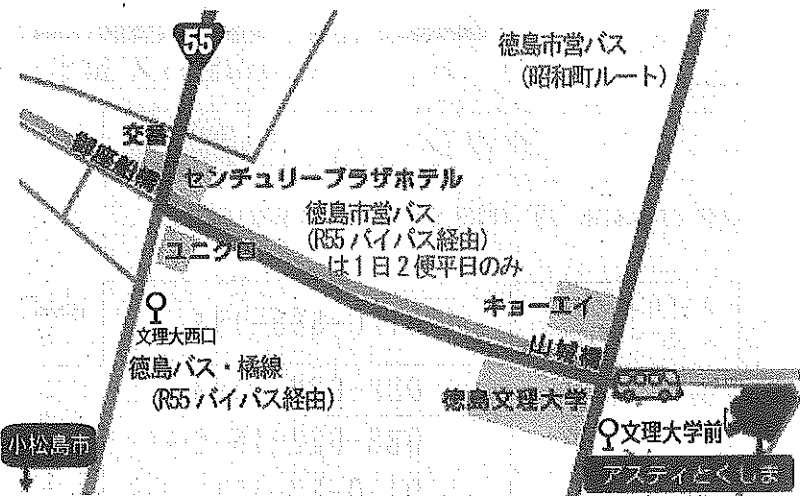

アスティ⇔徳島駅 約1,200円 (条件によって異なります)

ノックピルプ	ノビルタクシーサービス	0120-818-194
	富田タクシー	088-622-5158
内町タクシー		088-622-1616
		0120-27-1616
東宝タクシー		088-622-3393

徳島駅周辺 公営駐車場案内

アスティとくしまへのアクセス (JR徳島駅より)

- 徳島市営バス (約20分)
 - 3番乗り場から ¥210-
 - ・山城町(ふれあい健康館)行
 - ・南部循環線(左回り)
 - 「文理大学前」で下車徒歩5分
 - 徳島バス
 - 5番乗り場から ¥210-
 - ・小松島方面(R55バイパス経由)行、
 - 「文理大学西口」で下車約1km
 - タクシー・車 (約13分)
 - ・県庁より1.3km南へ、
 - ユニクロより東へ600m
- ※交通渋滞により、上記所要時間、料金は異なります。