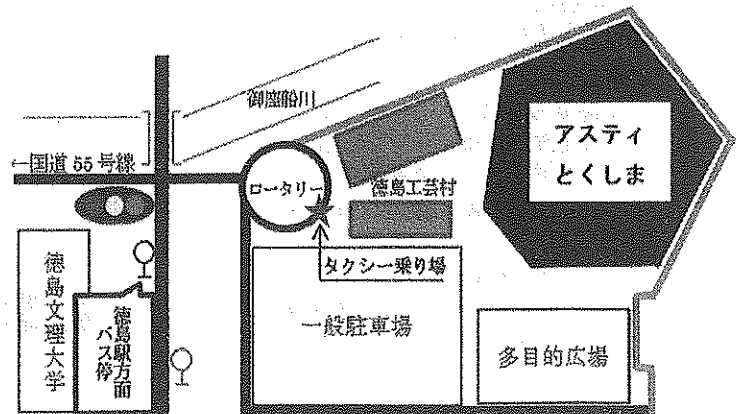

文理大学前（アスティとくしま）⇔徳島駅

バス時刻表

平 日				土 ・ 日 ・ 祝祭日			
徳島駅発		文理大学前発		徳島駅発		文理大学前発	
6:55	14:35	7:02	15:17	7:00	15:10	7:02	15:32
7:25	15:10	7:22	15:32	7:25	15:45	7:27	16:07
7:45	15:45	7:52	15:42	7:55	16:20	7:57	16:42
バ 8:15	16:00	8:12	16:07	8:25	16:55	8:27	17:17
8:50	16:20	バ 8:47	16:32	8:55	17:35	8:57	17:52
9:20	16:35	9:22	16:42	9:20	18:10	9:27	18:37
9:55	16:55	10:17	17:07	9:55	19:00	10:17	19:07
10:30	17:05	10:52	17:17	10:30	20:00	10:52	19:32
11:05	17:35	11:27	17:37	11:05	20:50	11:27	20:27
11:40	17:55	12:02	17:52	11:40		12:02	
ア 11:50	18:10	12:37	18:27	12:15		12:37	
12:15	18:35	13:12	18:37	12:50		13:12	
12:50	19:15	13:47	19:07	13:25		13:47	
13:25	20:10	14:22	19:47	14:00		14:22	
14:00	21:00	14:57	20:37	14:35		14:57	

- ※ 無印 は、文理大学前発着 (ふれあい健康館～文理大前～南昭和町～新町～徳島駅)
- バ は、文理大学前発着 (ふれあい健康館～文理大前～55バイパス～徳島駅)
- ア は、アスティとくしま着 (徳島駅～八百屋町～公園前～55バイパス～アスティとくしま)

● お問い合わせ 徳島市営バス TEL 088-623-2156

所要時間 約20分

文理大学前

徳島駅前

徳島市営バス 乗車料金 210円

タクシー

アスティ⇔徳島駅 約1,200円 (条件によって異なります)

ノックピルプ	ノビルタクシーサービス	0120-818-194
	富田タクシー	088-622-5158
内町タクシー		088-622-1616
		0120-27-1616
東宝タクシー		088-622-3393