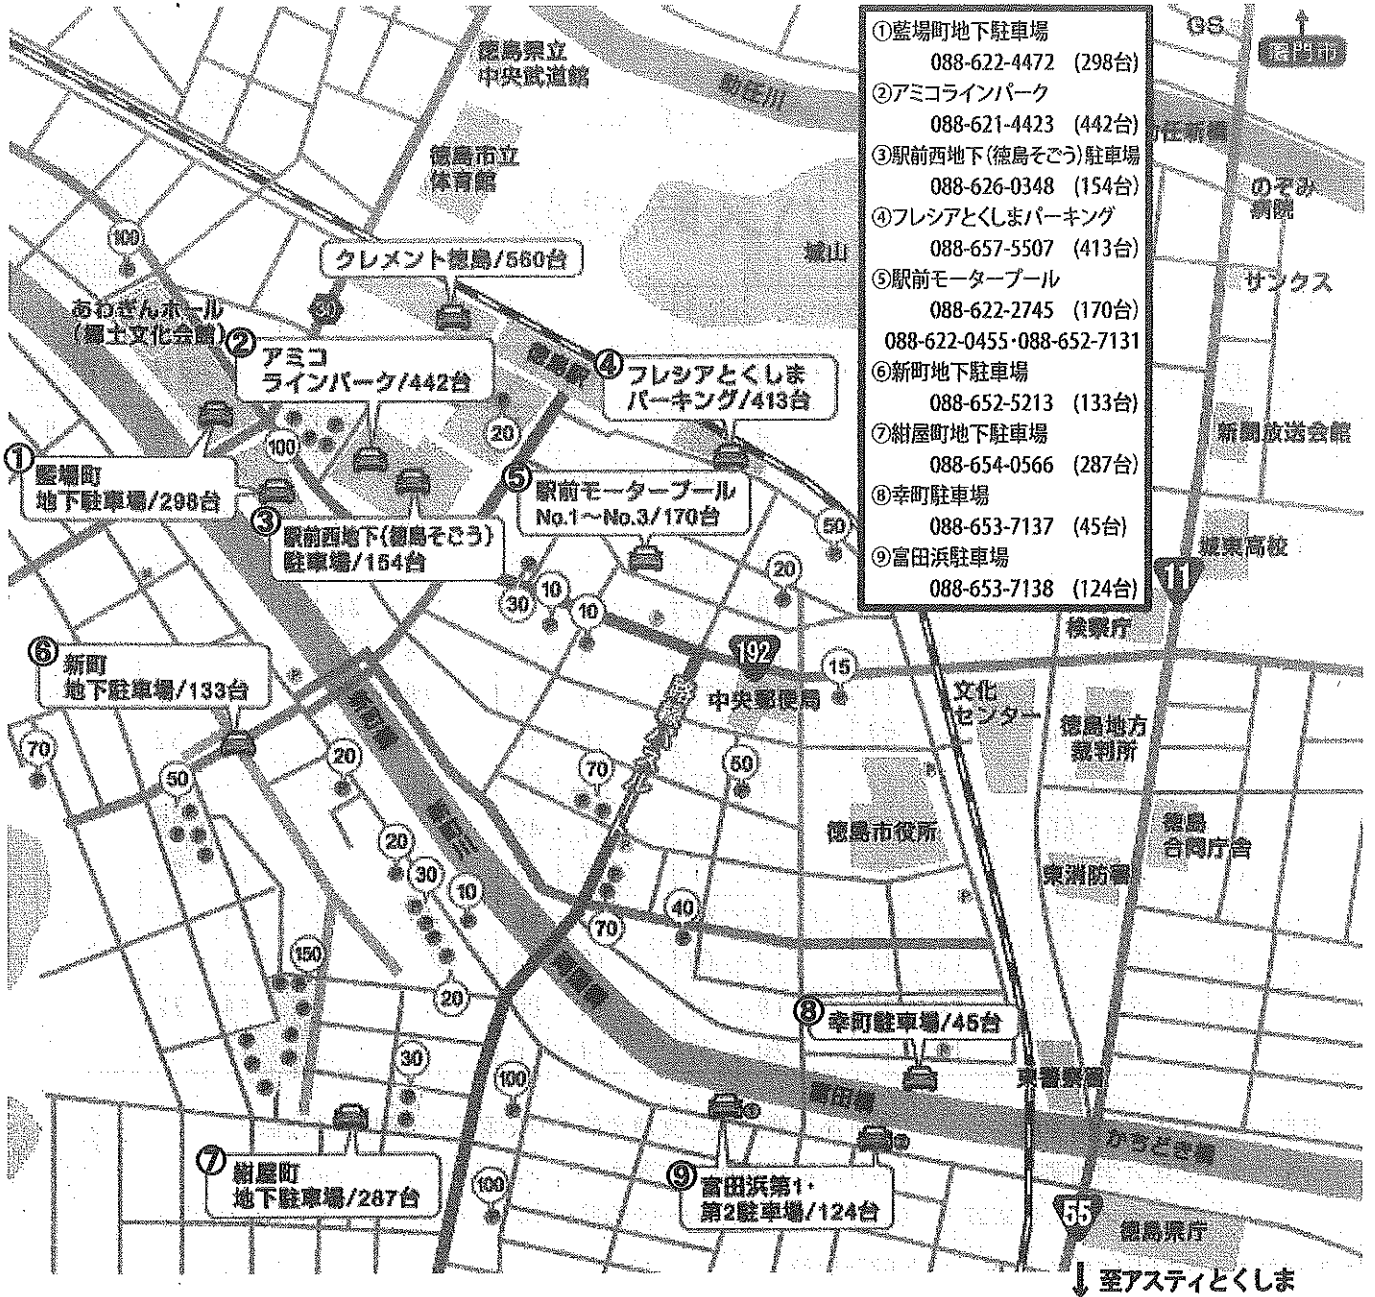

徳島駅周辺 公営駐車場案内

アスティとくしまへのアクセス (JR徳島駅より)

1. 徳島市営バス (約20分)
     - 3番乗り場から ¥210-
     - ・山城町(ふれあい健康館)行
     - ・南部循環線(左回り)
     - 「文理大学前」で下車徒歩5分
   - 徳島バス
     - 5番乗り場から ¥210-
     - ・小松島方面(R55バイパス経由)行、
     - 「文理大学西口」で下車約1km
   - タクシー・車 (約13分)
     - ・県庁より1.3km南へ、
     - ユニクロより東へ600m
2. ※交通渋滞により、上記所要時間、料金は異なります。